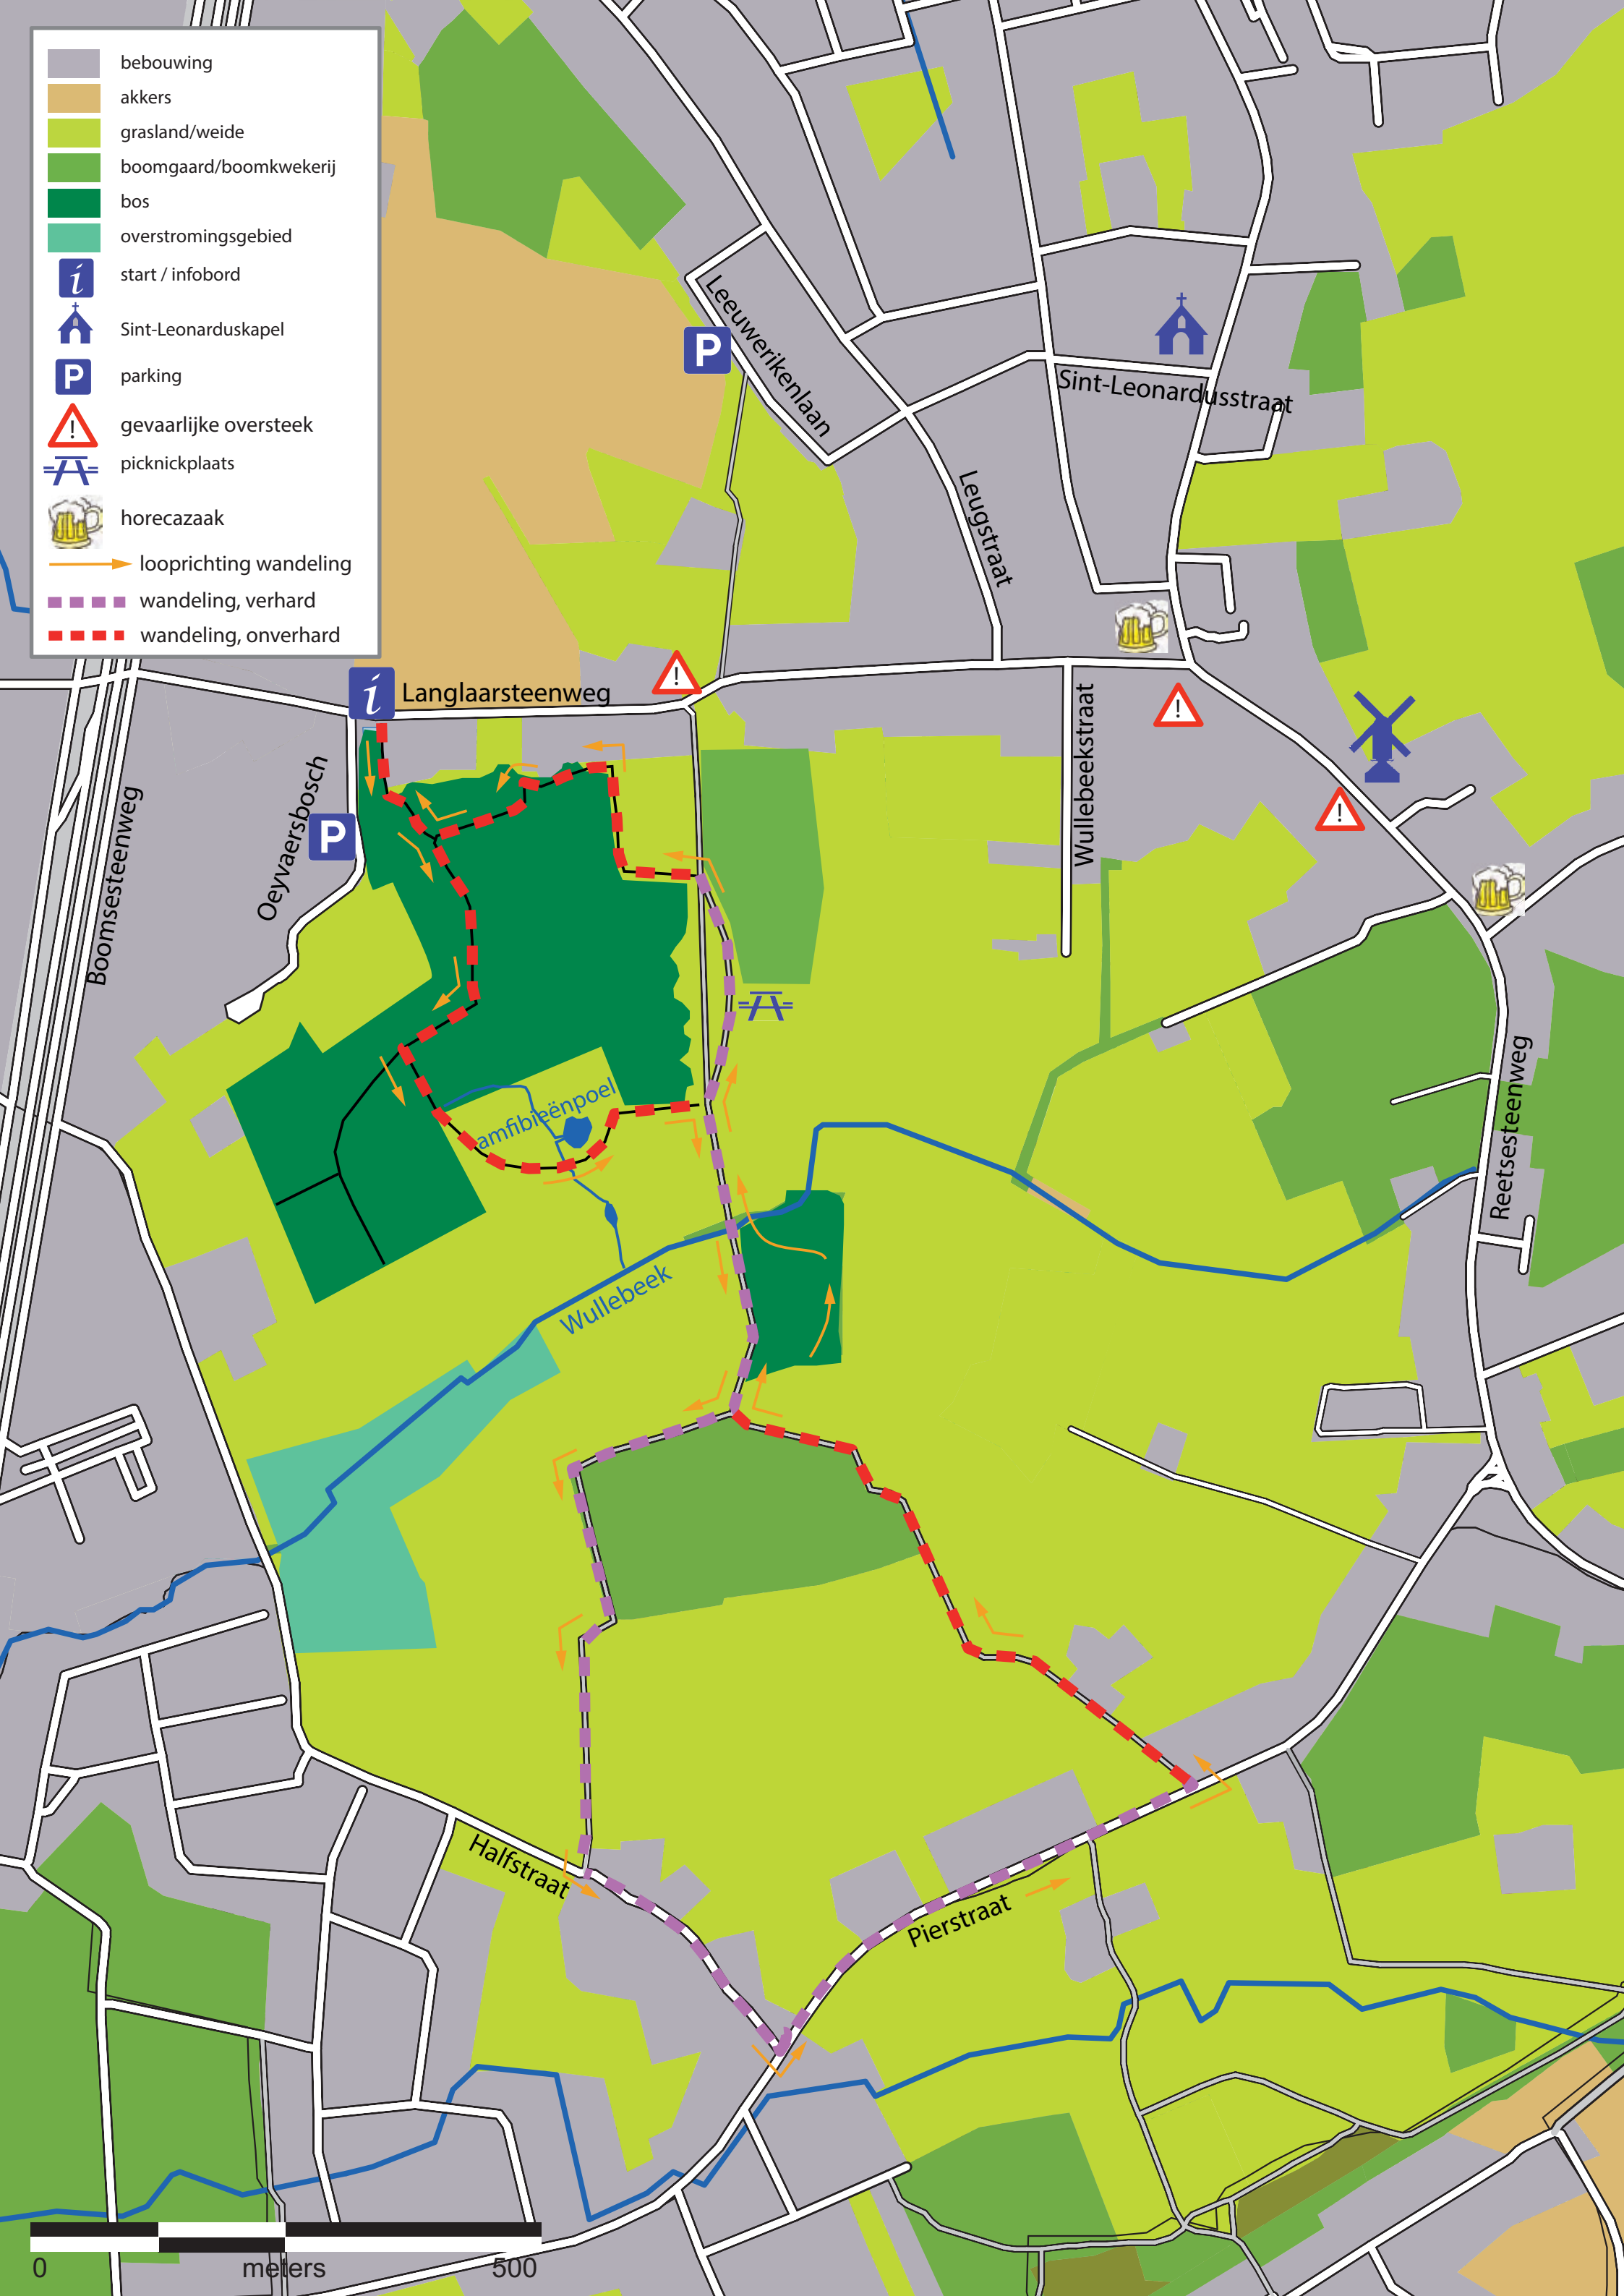

-  bebouwing
-  akkers
-  grasland/weide
-  boomgaard/boomkwekerij
-  bos
-  overstromingsgebied
-  start / infobord
-  Sint-Leonarduskapel
-  parking
-  gevaarlijke oversteek
-  picknickplaats
-  horecazaak
-  looprichting wandeling
-  wandeling, verhard
-  wandeling, onverhard

0                      melers                      500