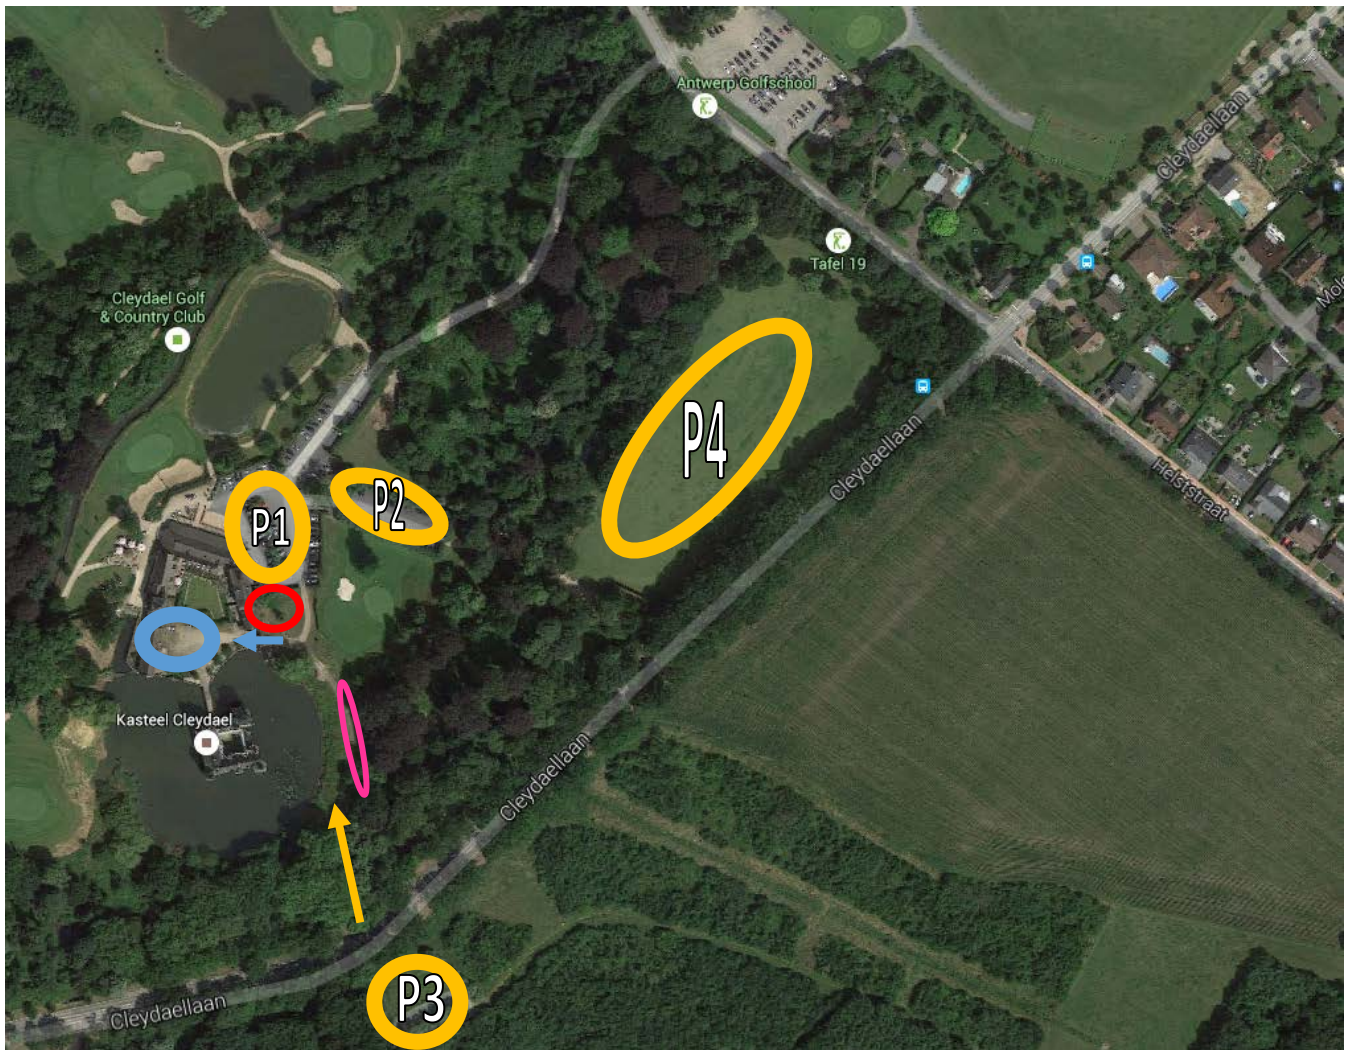

Parkeerinfo – Cleydael goes Classic: CASCO Phil

Donderdag 25 augustus 2022 - 20:30

Bijkomende informatie:

○ Parking 1, 2, 3 worden als eerste gevuld. Als deze volzet zijn, wordt ook parking 4 geopend.

- Inrit parking 1,2,4 ALLEEN via Cleydaellaan 36, Aartselaar (= inrit kasteel Cleydael).
- Parking 3: Zinkval | inrit via Cleydaellaan tegenover inrit Kasteel Cleydael (20 plaatsen)

➔ Inrit tot het terrein voor auto's via Cleydaellaan 36 – 2630 Aartselaar

○ Fietsenstalling >> inrit voor fietsers via Cleydaellaan 36 – 2630 Aartselaar

➔ Inkom concertlocatie

○ Locatie Concert

○ Zomerbar