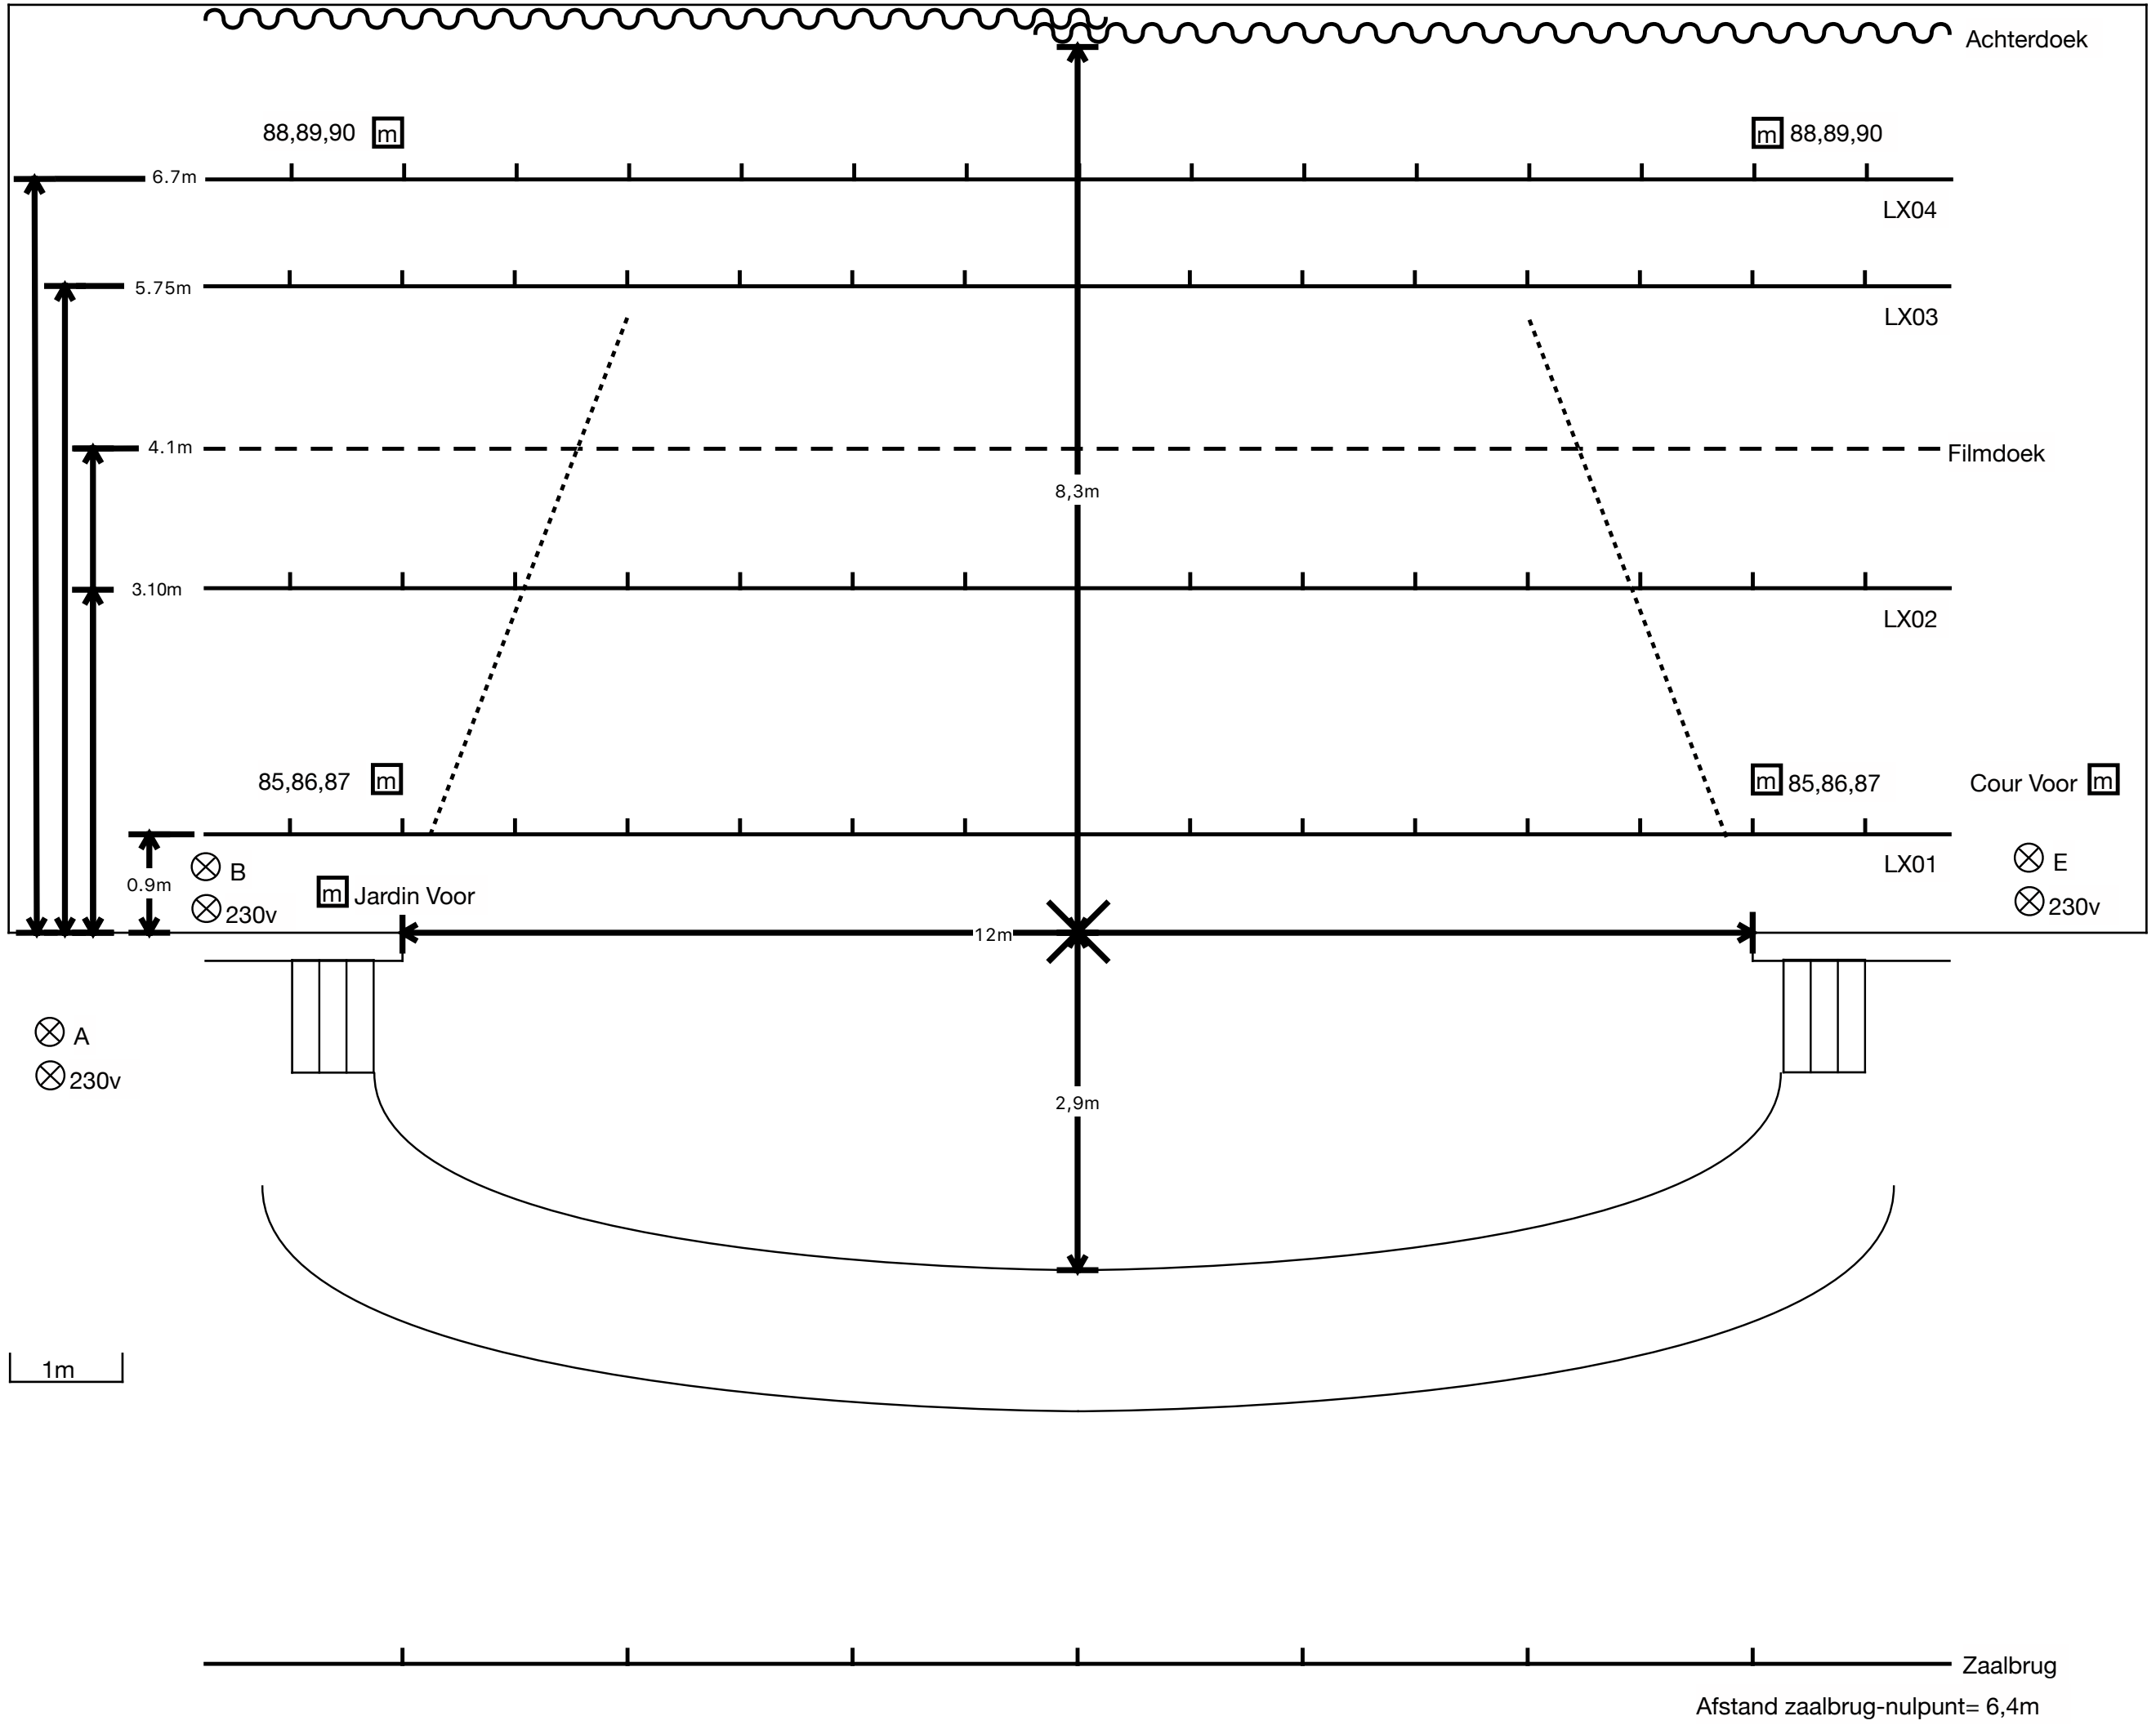

⊗ C
⊗ 230v

⌈m⌋ Jardin Achter

Cour Achter ⌈m⌋
⊗ D
⊗ 230v

⊗ A
⊗ 230v

1m

Achterdoek

88,89,90 ⌈m⌋

⌈m⌋ 88,89,90

6.7m

LX04

5.75m

LX03

4.1m

Filmdoek

8,3m

3.10m

LX02

85,86,87 ⌈m⌋

⌈m⌋ 85,86,87

Cour Voor ⌈m⌋

LX01

⊗ B

⊗ 230v

⌈m⌋ Jardin Voor

⊗ E

⊗ 230v

0.9m

12m

2,9m

Zaalbrug

Afstand zaalbrug-nulpunt= 6,4m